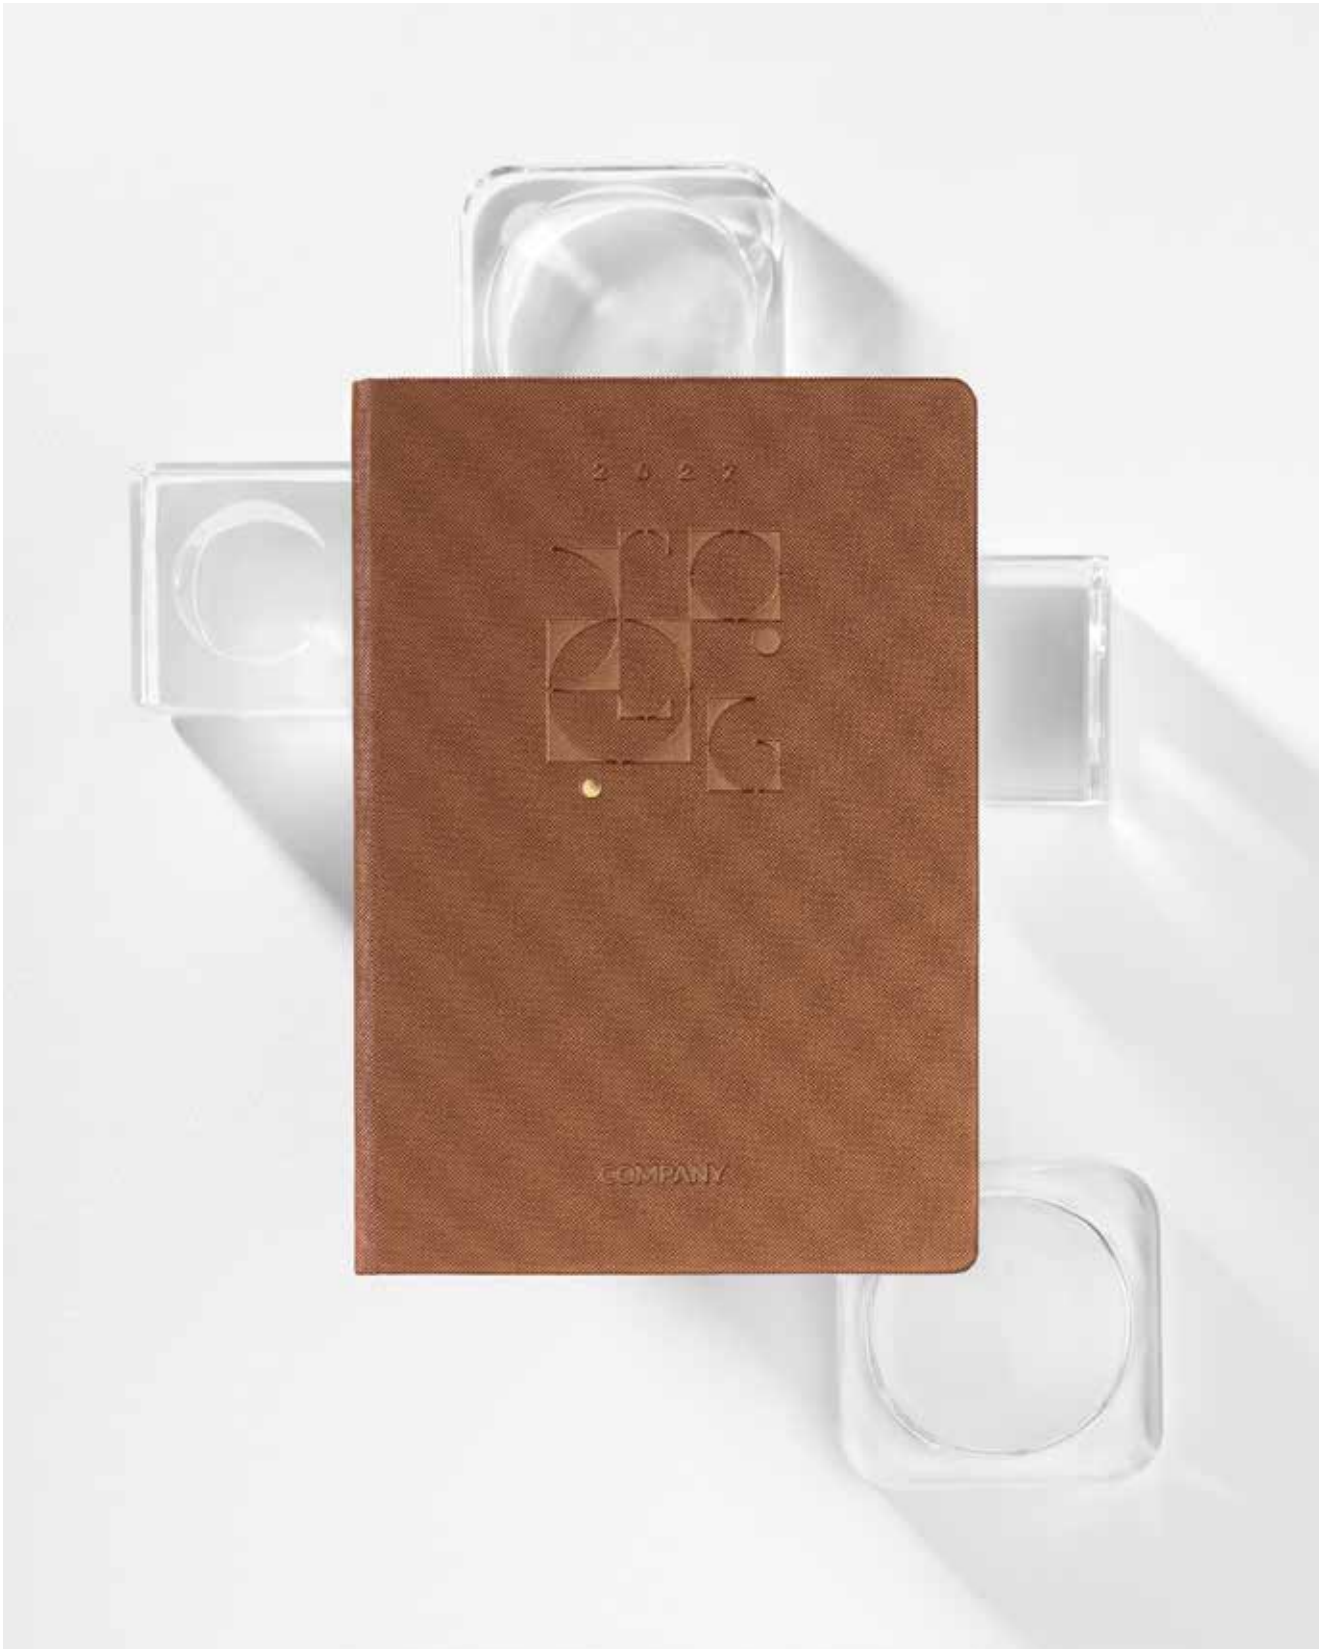

PIKO

1.

2.

3.

4.

i n s p i r a c j a i n s p i r a t i o n				
	ROK YEAR	DODATEK ADD-ON	SZYCIE STITCHING	METODA ZNAKOWANIA MARKING METHOD
1.	10	rok tłoczony w cenie debossed year included in the price		
2.	5	M17C	kreatywne creative	tłoczenie debossing
3.	5	M16	przeszycie stitching	grawer engraving
4.	8	M20A	-	tłoczenie debossing