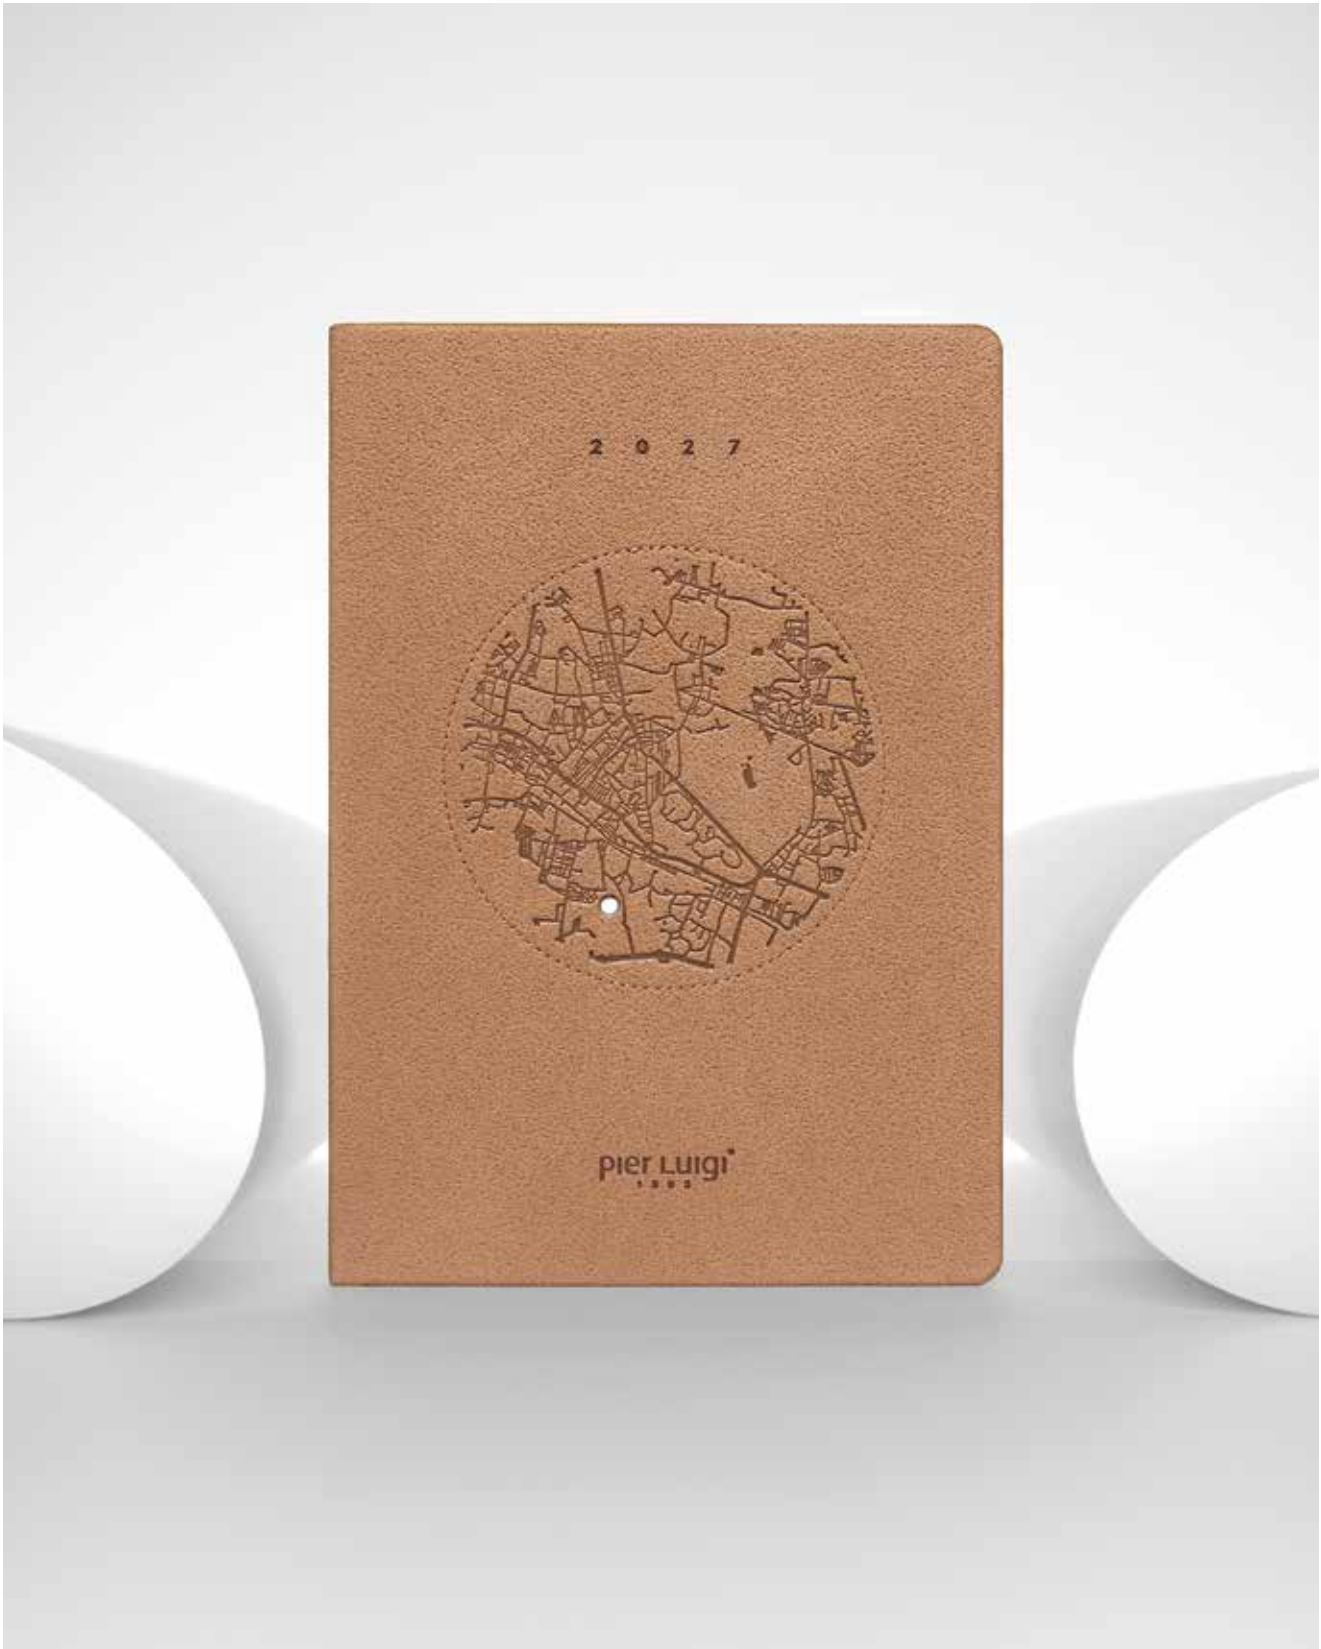

∴ LAVA

1.

2.

3.

4.

i n s p i r a c j a i n s p i r a t i o n				
	ROK YEAR	DODATEK ADD-ON	SZYCIE STITCHING	METODA ZNAKOWANIA MARKING METHOD
1.	1B			rok tłoczony w cenie debossed year included in the price
2.	23	M2B	-	tłoczenie debossing
3.	9A	-	kreatywne creative	tłoczenie debossing
4.	6	M17B	-	tłoczenie debossing × 2