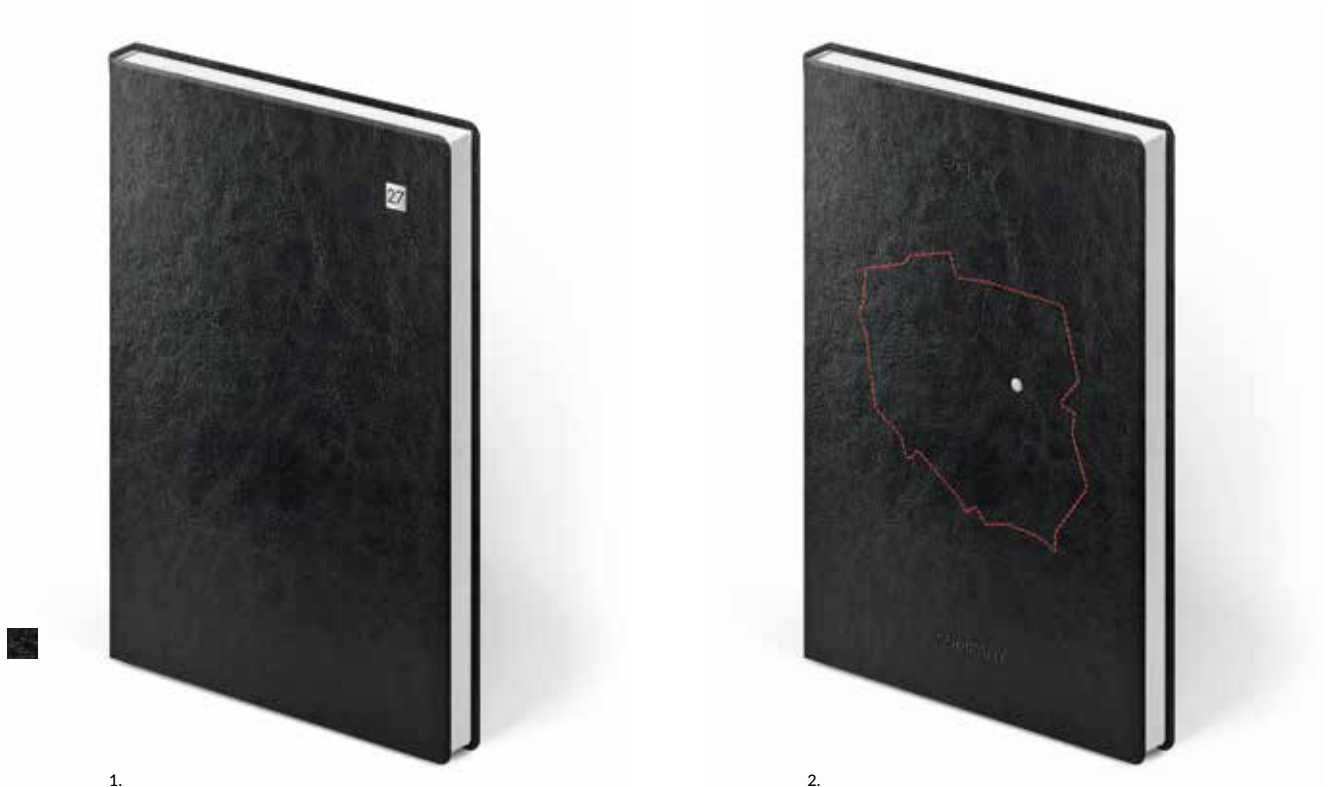

∴ **IMAGE**

1.

2.