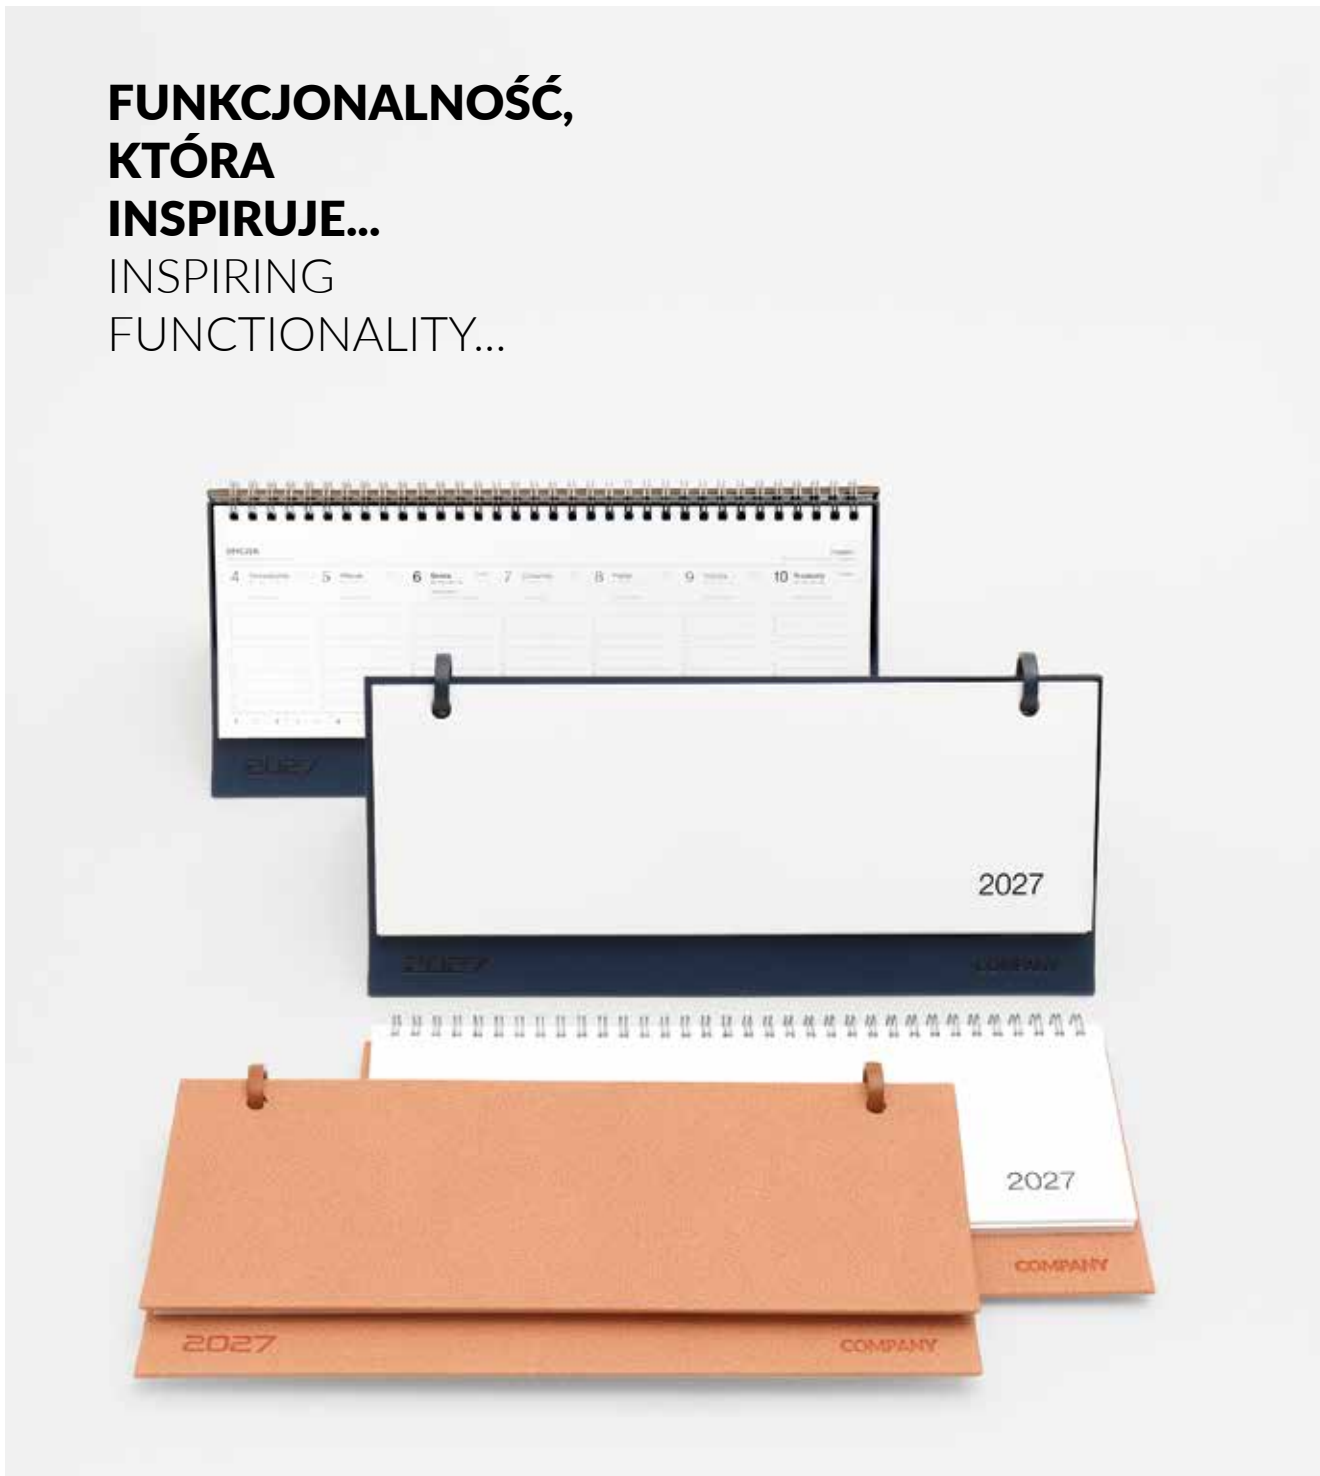

**FUNKCJONALNOŚĆ,
KTÓRA
INSPIRUJE...**
INSPIRING
FUNCTIONALITY...

rok tłoczony w cenie | debossed year included in the price				
	rok | year	kalendarz biurkowy | desk calendar	metoda znakowania | marking method	oprawa | cover
1.	2B	stojący lub leżący z kalendarium 505T | 505T standing or lying calendar	tłoczenie, druk UV | debossing, UV printing	wg wzornika opraw, z wykluczeniem | according to the sampler cover list, except: rPET, RE-COVER, LINO