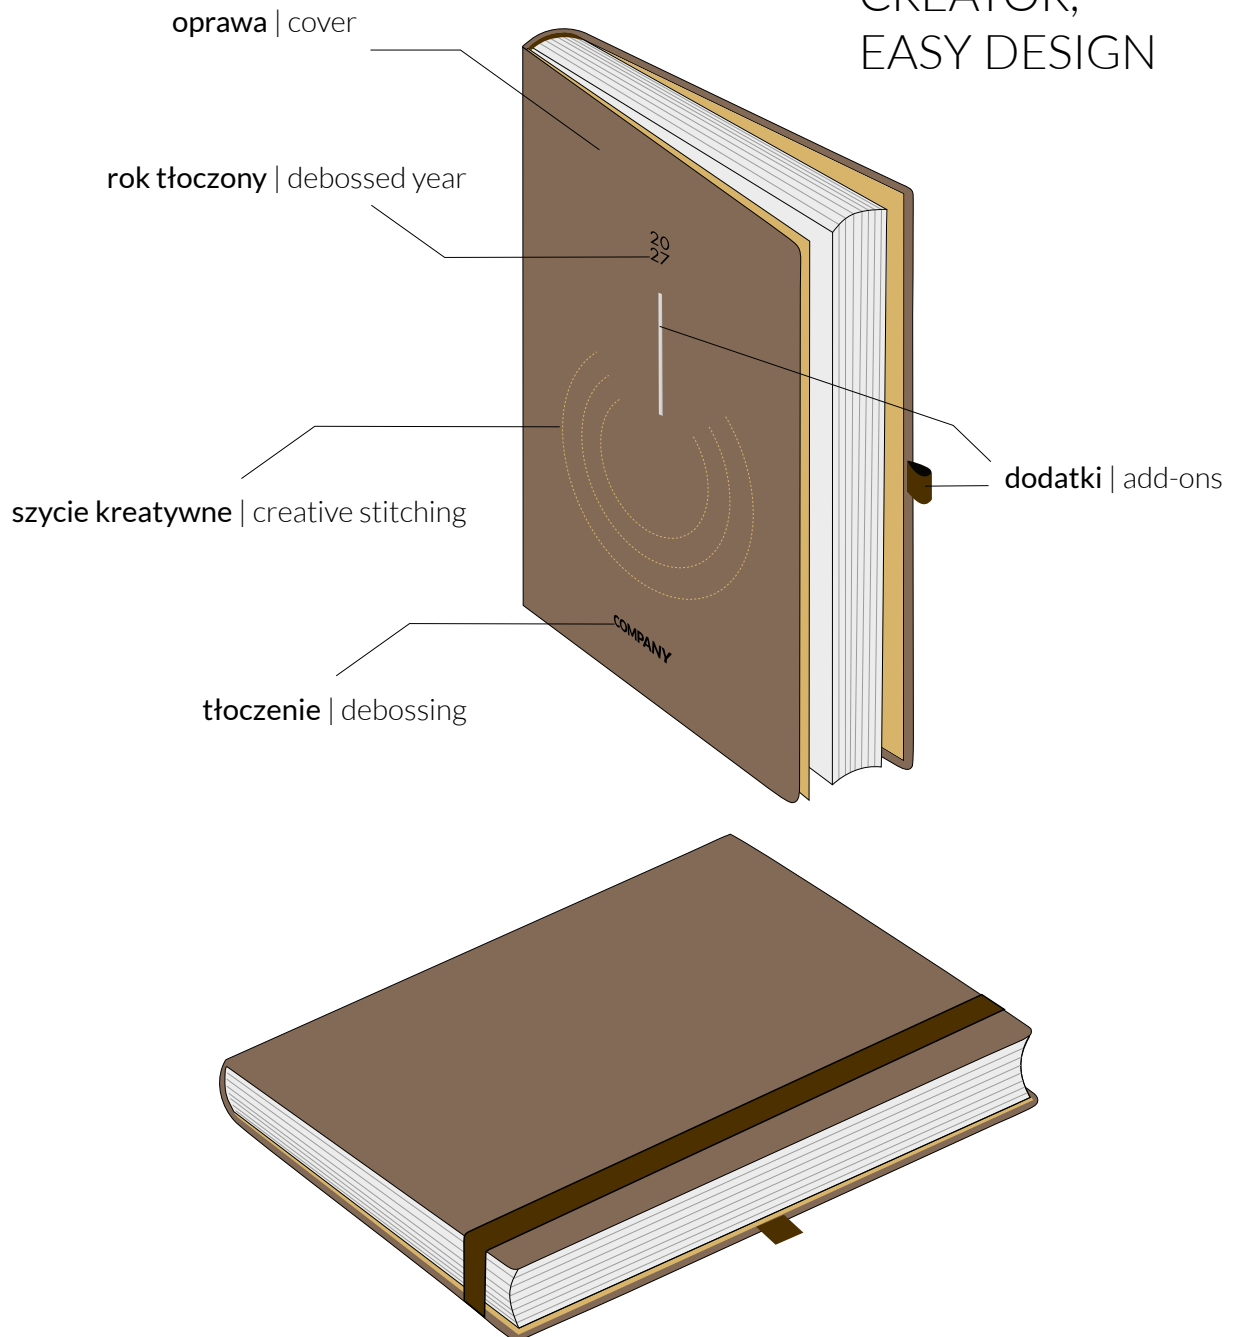

KREATOR, ŁATWE PROJEKTOWANIE

CREATOR, EASY DESIGN

KREATOR TO NARZĘDZIE, KTÓRE UMOŻLIWIA WIZUALIZACJĘ OPRAWY TWOJEGO KALENDARZA/NOTESU. MOŻESZ SAMODZIELNIE TWORZYĆ RÓŻNE KOMBINACJE DODATKÓW, MATERIAŁÓW I KOLORÓW, AŻ OSIĄGNIESZ SATYSFAKCUJĄCY EFEKT, KTÓRY MY PRZENIESIEMY NA RZECZYWISTY PRODUKT.

THE CREATOR IS A TOOL ALLOWING YOU TO VISUALIZE THE BINDING OF YOUR CALENDAR/NOTEBOOK. YOU CAN CREATE VARIOUS COMBINATIONS OF ACCESSORIES, MATERIALS, AND COLORS UNTIL YOU ACHIEVE A SATISFACTORY RESULT, WHICH WE TRANSFER TO THE ACTUAL PRODUCT.

[CALENDARS.COM.PL/KREATOR](https://calendars.com.pl/kreator)