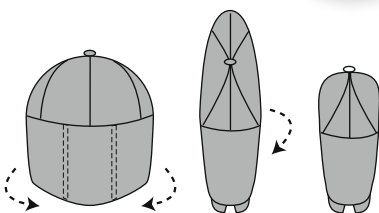

*MINIMUM 144 SZT. TYCH CZAPEK NIE MA NA STANIE MAGAZYNOWYM, DOSTAWA W 2-3 TYGODNIE OD ZATWIERDZENIA WZORU

4054**GRUBA BAWĘLNA DRAPANA
OBRÓCONE PANELE**USZTYWNIANA – 6 PANELI
NISKI PROFIL
PROFILOWANY DASZEK
PASEK NA RZEP**4036****BAWĘLNA DRAPANA
CZAPKA KIESZONKOWA**NIEUSZTYWNIANA – 6 PANELI
NISKI PROFIL
PASEK NA RZEP