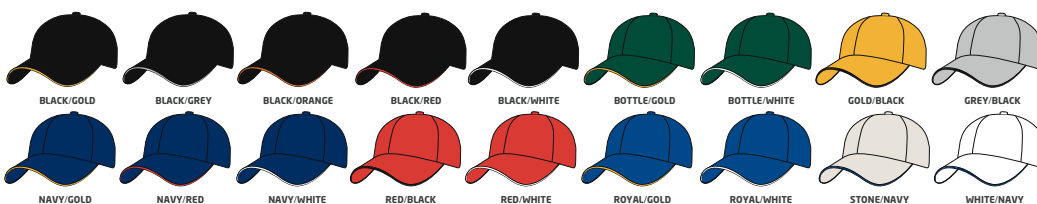

6 PANELI
DEEP FIT
PROFILOWANY DASZEK
ZAPIĘCIE NA RZEP

4092

**GRUBA BAWĘŁNA
DRAPANA**

WSTAWKI W KORONIE I SANDWICH

USZTYWNIANA - 6 PANELI
NISKI PROFIL
PROFILOWANY DASZEK
PASEK Z METALOWĄ KLAMRĄ

*MINIMUM 144 SZT. TYCH CZAPEK NIE MA NA STANIE MAGAZYNOWYM, DOSTAWA W 2-3 TYGODNIE OD ZATWIERDZENIA WZORU

4199B GRUBA BAWĘLNA DRAPANA

USZTYWNIANA – 6 PANELI
NISKI PROFIL
PROFILOWANY DASZEK
ZAPIĘCIE Z MOSIĘZNĄ SPRZĄCZKĄ

4210B GRUBA BAWĘLNA DRAPANA

DASZEK TYPU SANDWICH

USZTYWNIANA – 6 PANELI
NISKI PROFIL
PROFILOWANY DASZEK
ZAPIĘCIE Z MOSIĘZNĄ SPRZĄCZKĄ

*MINIMUM 144 SZT. TYCH CZAPEK NIE MA NA STANIE MAGAZYNOWYM, DOSTAWA W 2-3 TYGODNIE OD ZATWIERDZENIA WZORU

4242B BAWEŁNA DRAPANA

USZTYWNIANA – 6 PANELI
NISKI PROFIL
PROFILOWANY DASZEK
PASEK Z MOSIĘŻNĄ SPRZĄCZKĄ