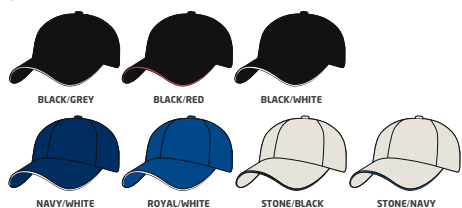

*MINIMUM 144 SZT. TYCH CZAPEK NIE MA NA STANIE MAGAZYNOWYM, DOSTAWA W 2-3 TYGODNIE OD ZATWIERDZENIA WZORU