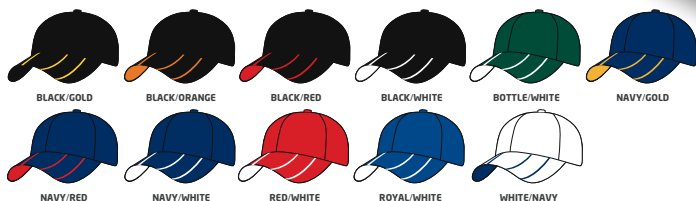

4018

GRUBA BAWĘŁNA DRAPANA

KONTRASTOWY DWUKOLOROWY
DASZEK

USZTYWNIANA – 6 PANELI
NISKI PROFIL
PROFILOWANY DASZEK
ZAPIĘCIE NA RZEP