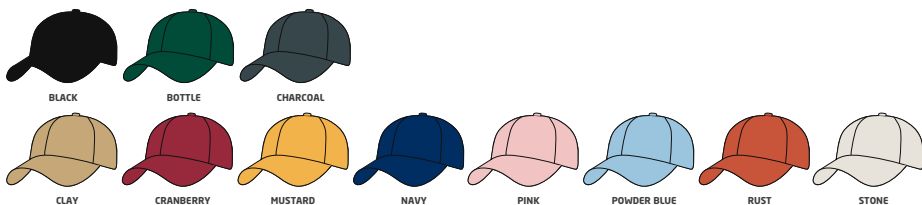

4168 BAWEŁNA SPIERANA CHINO

NIEUSZTYWNIANA – 6 PANELI
NISKI PROFIL
PROFILOWANY DASZEK
ZAPIĘCIE - PASEK Z MOSIĘŻNĄ SPRZĄCZKĄ