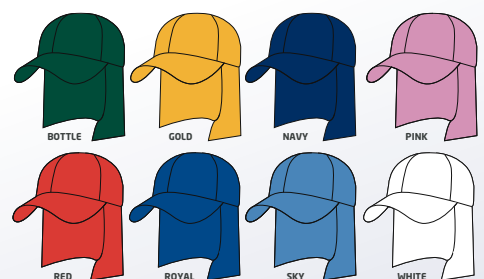

4130 Twill Bawełniany Kapelusz Niemowlęcy

ELASTYCZNY ROZMIAR RONDO 5CM
ROZMIAR - 48CM

*MINIMUM 144 SZT. TYCH CZAPEK NIE MA NA STANIE MAGAZYNOWYM, DOSTAWA W 2-3 TYGODNIE OD ZATWIERDZENIA WZORU

4129

TWILL BAWĘLNIANY

LEGIONÓWKA NIEMOWLĘCA

ELASTYCZNE ZAPIĘCIE

4064
TWILL BAWĘLNIANY
LEGIONÓWKA DZIECIĘCA

5 PANELI
NISKI PROFIL
ELASTYCZNE ZAPIĘCIE

*MINIMUM 144 SZT. TYCH CZAPEK NIE MA NA STANIE MAGAZYNOWYM, DOSTAWA W 2-3 TYGODNIE OD ZATWIERDZENIA WZORU