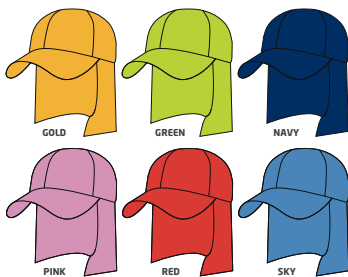

4130 Twill Bawełniany Kapelusz Niemowlęcy

ELASTYCZNY ROZMIAR RONDO 5CM
ROZMIAR - 48CM

*MINIMUM 144 SZT. TYCH CZAPEK NIE MA NA STANIE MAGAZYNOWYM, DOSTAWA W 2-3 TYGODNIE OD ZATWIERDZENIA WZORU

4129

TWILL BAWĘLNIANY

LEGIONÓWKA NIEMOWLĘCA

ELASTYCZNE ZAPIĘCIE

4064
TWILL BAWĘLNIANY
LEGIONÓWKA DZIECIĘCA

5 PANELI
NISKI PROFIL
ELASTYCZNE ZAPIĘCIE

*MINIMUM 144 SZT. TYCH CZAPEK NIE MA NA STANIE MAGAZYNOWYM, DOSTAWA W 2-3 TYGODNIE OD ZATWIERDZENIA WZORU