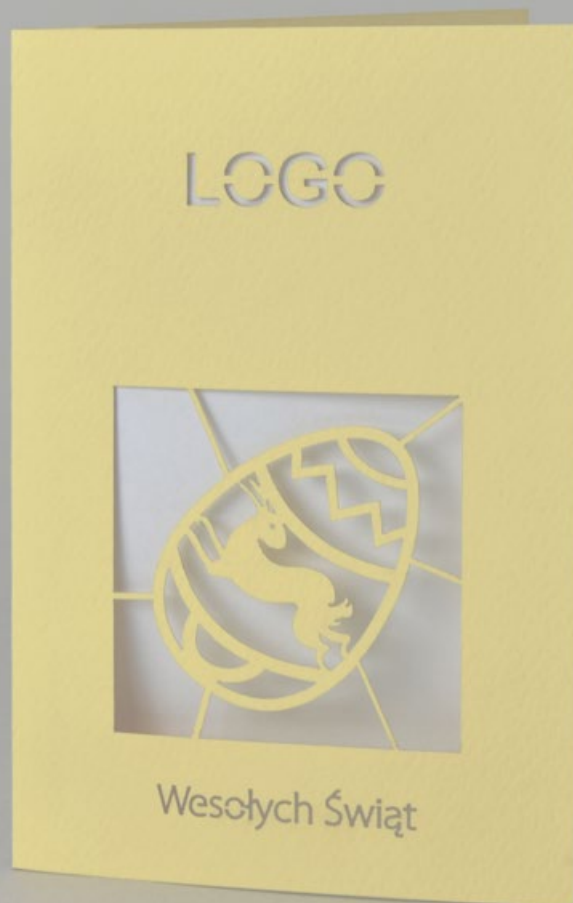

Państwa LOGO zostanie wycięte techniką laserową.

Koperta + druk życzeń gratis

Kartka wykonana z papieru gładkiego lub tłoczonego / dostępne kolory na stronie 11

Środek kartki pod nadruk życzeń / dostępny w dwóch wariantach - EKO lub BIAŁY

SYMBOL KARTKI

W02

Kartka świąteczna z papieru ozdobnego w wybranym przez Państwa kolorze. Do wyboru papier gładki lub tłoczony.

Państwa LOGO zostanie wycięte techniką laserową.

Koperta + druk życzeń gratis

KARTKA

145 mm

KOPERTA

150 mm

Kartka wykonana z papieru gładkiego lub tłoczonego / dostępne kolory na stronie 11

Środek kartki pod nadruk życzeń / dostępny w dwóch wariantach - EKO lub BIAŁY

WZORY 100 x 150 mm

SYMBOL KARTKI

W03

Kartka świąteczna z papieru ozdobnego w wybranym przez Państwa kolorze. Do wyboru papier gładki lub tłoczony.

Państwa LOGO zostanie wycięte techniką laserową.

Koperta + druk życzeń gratis