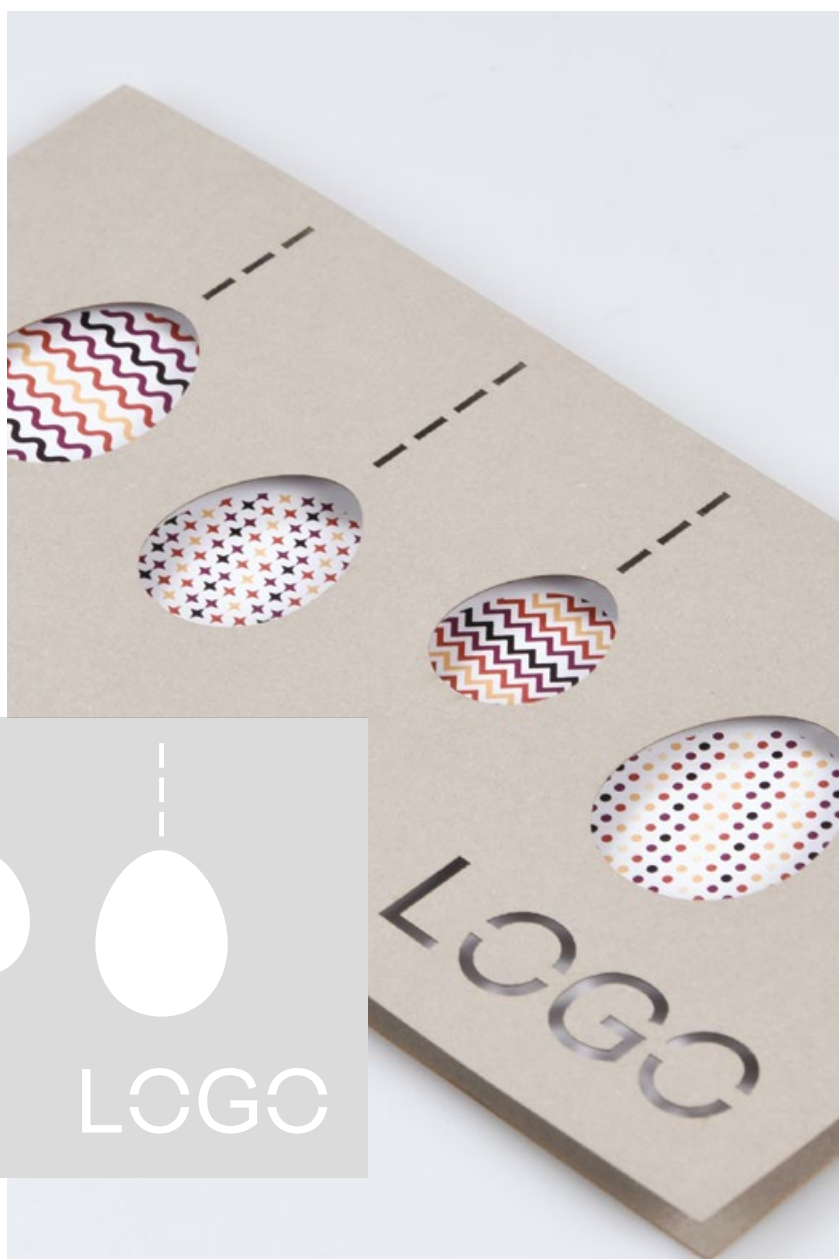

SYMBOL KARTKI

W02

Kartka świąteczna z papieru ozdobnego w wybranym przez Państwa kolorze. Do wyboru papier gładki lub tłoczony.

Państwa LOGO zostanie wycięte techniką laserową.

Koperta + druk życzeń gratis

SYMBOL KARTKI

W03

Kartka świąteczna z papieru ozdobnego w wybranym przez Państwa kolorze. Do wyboru papier gładki lub tłoczony.

Państwa LOGO zostanie wycięte techniką laserową.

Koperta + druk życzeń gratis

WZORY 197 x 95 mm

SYMBOL KARTKI

W05

Kartka świąteczna z papieru ozdobnego w wybranym przez Państwa kolorze.
Do wyboru papier gładki lub tłoczony.

Państwa LOGO zostanie wycięte techniką laserową.

Koperta + druk życzeń gratis

Kartka wykonana z papieru gładkiego lub tłoczonego
/ dostępne kolory na stronie 11

Środek kartki pod nadruk życzeń
/ dostępny w dwóch wariantach - EKO lub BIAŁY

SYMBOL KARTKI

W06

Kartka świąteczna z papieru ozdobnego w wybranym przez Państwa kolorze. Do wyboru papier gładki lub tłoczony.